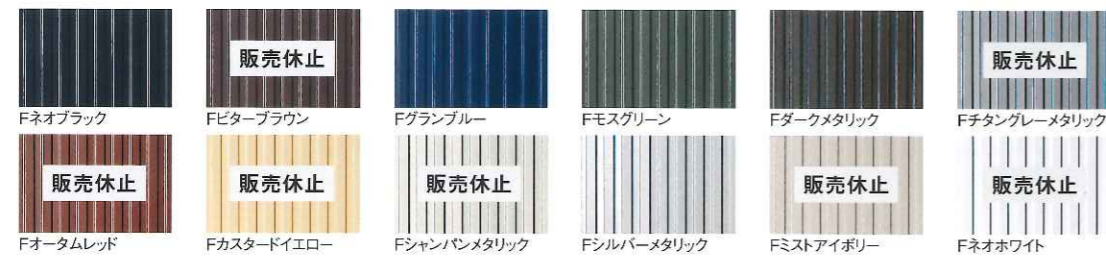

LINEUP IG SIDING

アイジーサイディング

◀最新情報はこちら

シンプルモダンシリーズ

SF-ビレクト

SF-ガルブライトJF

SF-ガルスパンJF

SF-スリムスパン

SF-ガルステージシャインJ

ナチュラルシリーズ

NFI-フィネストーンII

NFI-グラブロッシュ

NFT-スプリームウッド

NFT-ヴァリオスブリック

NFT-モンターニュ

NF-テセルブリックII

NF-シャドーライン

NF-ファブリックライン

ベーシックシリーズ

銘壁スタッコJ

ガルバ伸壁i 柄/ニューメロン